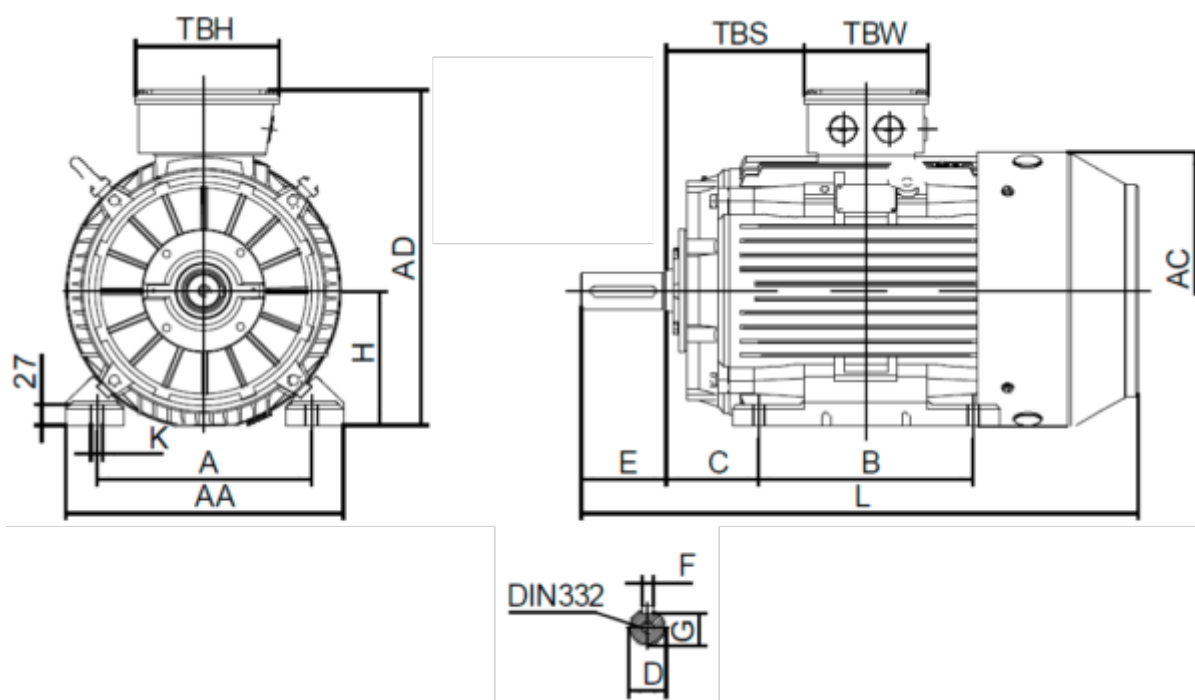

Varenummer: 250309000422
 Beskrivelse: Kleedrive T3C 280M-4 90.0KW 1400 o/min
 3x400/690V 50HZ IP55 B3 Eff=95,2%

Mål

A = 457	F = 20	TBW = 245
AA = 560	G = 67.5	
AC = Ø559	H = 280	
AD = 675	HD = 395	
B = 419	K = Ø24	
C = 190	L = 1035	
D = Ø75	TBH = 280	
E = 140	TBS = 277	